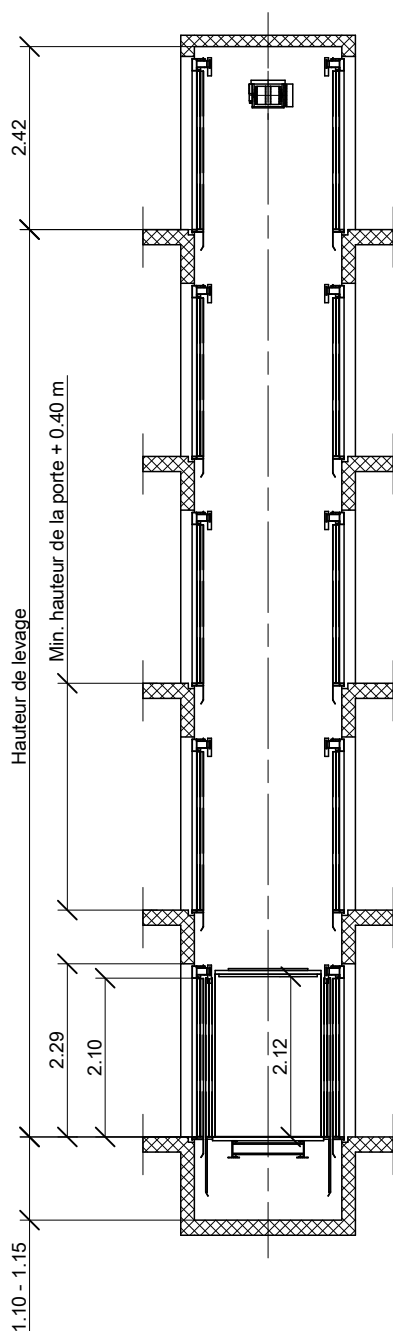

Schindler 3400

👤 9 personnes / 675 kg
🚫 Sans superstructure en toiture

RP^mC 34H223

⬆️ ⬆️ Entraînement électromécanique
⚙️ Sans local des machines

🕒 Vitesse 1.0 m/s
🏢 Hauteur de levage max. 30 m

- Ouverture de la porte à gauche: comme sur le dessin
- Ouverture de la porte à droite: inversé