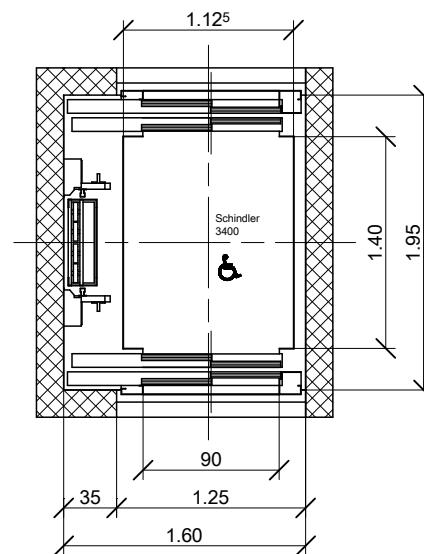

Schindler 3400

👤 9 personnes / 675 kg
🚫 Sans superstructure en toiture

RP^mC 34H223

⬆️ ⬆️ Entraînement électromécanique
⚙️ Sans local des machines

🕒 Vitesse 1.0 m/s
🏢 Hauteur de levage max. 30 m

- Ouverture de la porte à gauche: comme sur le dessin
- Ouverture de la porte à droite: inversé